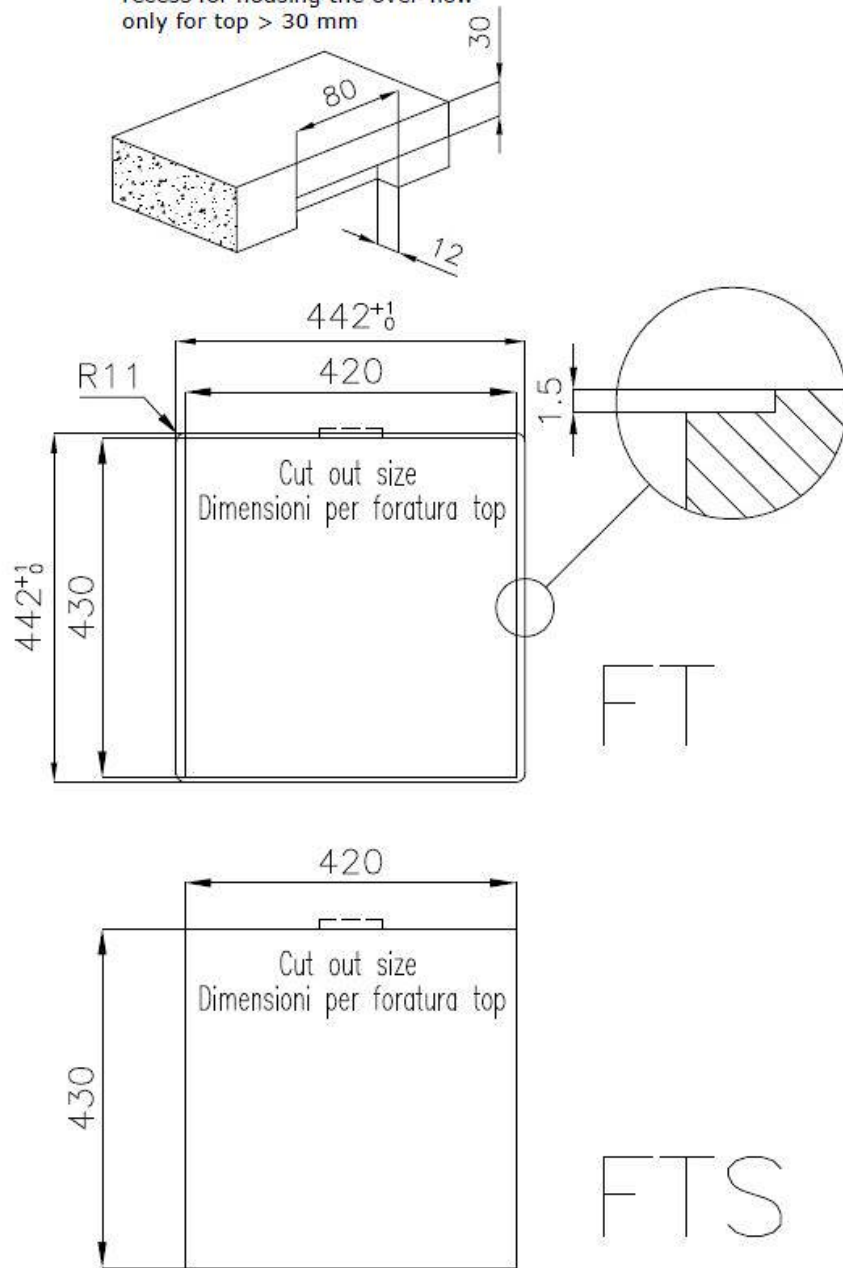

VASCA A RAGGIO STRETTO

Vasche con forme squadrate dal design moderno e con aumentata capienza. Per un'estetica minimal coniugata con la massima praticità.

VASCA PROFONDA

Vasche che raggiungono una profondità importante, oltre i 20 cm, grazie alla evoluta tecnologia produttiva, che offrono grande capienza e praticità in tutte le operazioni di lavaggio.

DETTAGLI

Bordo Installazione

Sopratop | Filotop

Finitura	Spazzolato Foster
Materiale	Acciaio inox AISI 304
Texture	Spazzolatura in linea
Base	45 cm
Dimensioni	440x440 mm
Dotazioni standard	Ganci di fissaggio, guarnizione, piletta, troppo-pieno e sifone, Imballo in scatola
Fori Mixer	Nessun foro di serie
Foro incasso	Vedi scheda tecnica
Gocciolatoio	No
Larghezza	44 cm
Misura vasca	400 x 400 mm
Numero vasche	1 vasca
Piletta	Piletta SPACE 3,5"

DATI TECNICI

Lavello / Sink cod. 3356/050

intaglio per il troppo-pieno
solo con top > 30 mm

recess for housing the over-flow
only for top > 30 mm

ACCESSORI OPZIONALI

Cestello inox
8612 000

Cestello portapiatti inox
8100 303
* solo in abbinamento con l'accessorio
8644 101