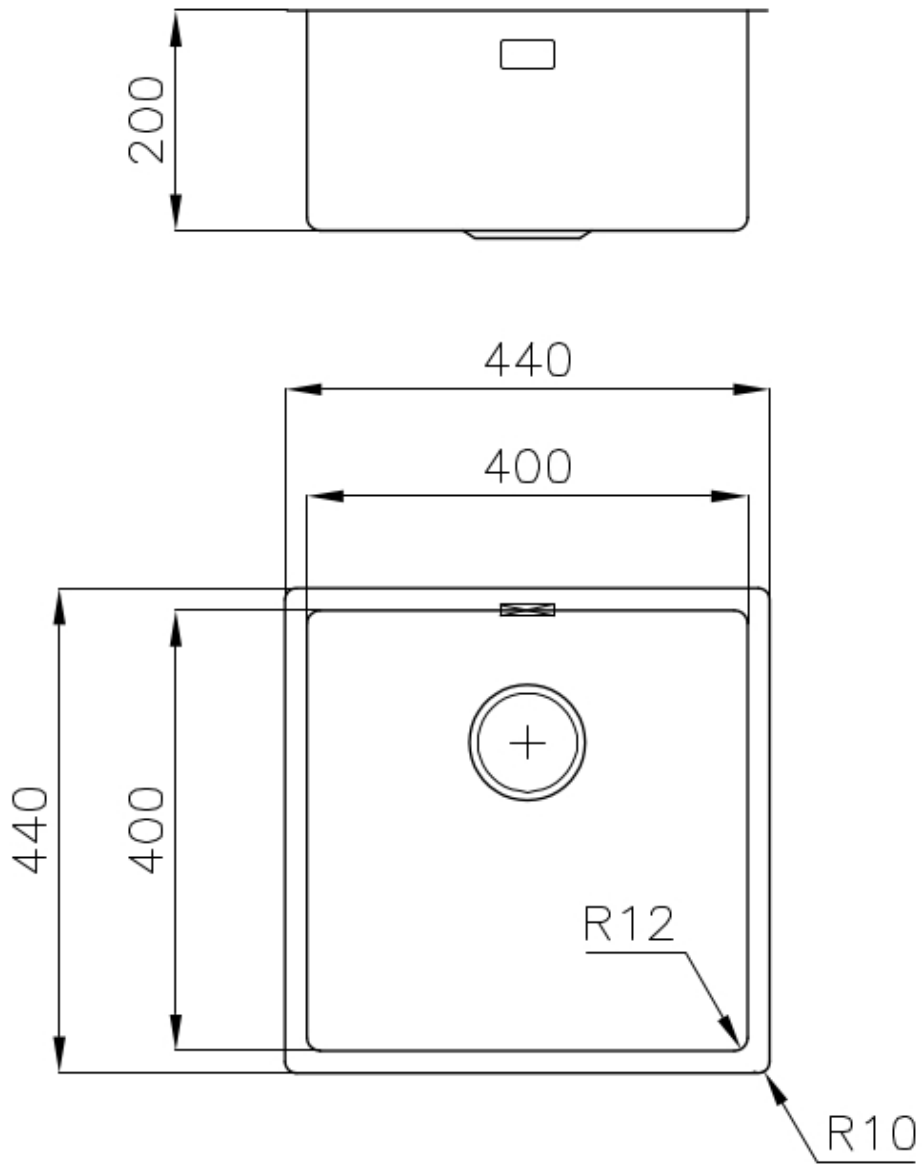

TROPPO PIENO PERIMETRALE

Il troppo/pieno è una sicurezza sempre presente sui lavelli Foster che impedisce il traboccare dell'acqua dalla vasca in caso di dimenticanze. La soluzione a scarico perimetrale migliora l'estetica grazie alla forma squadrata ed essenziale.

VASCA A RAGGIO STRETTO

Vasche con forme squadrate dal design moderno e con aumentata capienza. Per un'estetica minimal coniugata con la massima praticità.

VASCA PROFONDA

Vasche che raggiungono una profondità importante, oltre i 20 cm, grazie alla evoluta tecnologia produttiva, che offrono grande capienza e praticità in tutte le operazioni di lavaggio.

DETTAGLI

Bordo Installazione

Sopratop | Filotop

Finitura	Spazzolato Foster
Materiale	Acciaio inox AISI 304
Texture	Spazzolatura in linea
Base	45 cm
Dimensioni	440x440 mm
Dotazioni standard	Ganci di fissaggio, guarnizione, piletta, troppo-pieno e sifone, Imballo in scatola
Fori Mixer	Nessun foro di serie
Foro incasso	Vedi scheda tecnica
Gocciolatoio	No
Larghezza	44 cm
Misura vasca	400 x 400 mm
Numero vasche	1 vasca
Piletta	Piletta SPACE 3,5"

DATI TECNICI

Lavello / Sink cod. 3356/050

intaglio per il troppo-pieno
solo con top > 30 mm

recess for housing the over-flow
only for top > 30 mm

ACCESSORI OPZIONALI

Cestello inox
8612 000

Cestello portapiatti inox
8100 303
* solo in abbinamento con l'accessorio
8644 101