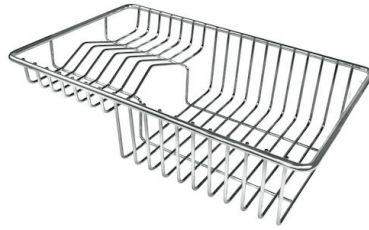

VASCA A RAGGIO STRETTO

Vasche con forme squadrate dal design moderno e con aumentata capienza. Per un'estetica minimal coniugata con la massima praticità.

VASCA PROFONDA

Vasche che raggiungono una profondità importante, oltre i 20 cm, grazie alla evoluta tecnologia produttiva, che offrono grande capienza e praticità in tutte le operazioni di lavaggio.

DETTAGLI

Bordo Installazione

Sopratop | Filotop

Finitura	Spazzolato Foster
Materiale	Acciaio inox AISI 304
Texture	Spazzolatura in linea
Base	45 cm
Dimensioni	440x440 mm
Dotazioni standard	Ganci di fissaggio, guarnizione, piletta, troppo-pieno e sifone, Imballo in scatola
Fori Mixer	Nessun foro di serie
Foro incasso	Vedi scheda tecnica
Gocciolatoio	No
Larghezza	44 cm
Misura vasca	400 x 400 mm
Numero vasche	1 vasca
Piletta	Piletta SPACE 3,5"

DATI TECNICI

Lavello / Sink cod. 3356/050

intaglio per il troppo-pieno
solo con top > 30 mm

recess for housing the over-flow
only for top > 30 mm

ACCESSORI OPZIONALI

Cestello inox
8612 000

Cestello portapiatti inox
8100 303
* solo in abbinamento con l'accessorio
8644 101

Cestello portapiatti inox
8100 201

Griglia portapiatti inox
8100 154

Tagliere in cristallo
8631 300

Tagliere in HPDE
8657 001

Tagliere Twin in HDPE
8644 101

Vaschetta bianca
8153 100

**Kit grattugia con supporto per
anello e vassoio di raccolta alimenti**
8159 101
* solo in abbinamento con l'accessorio
8644 101